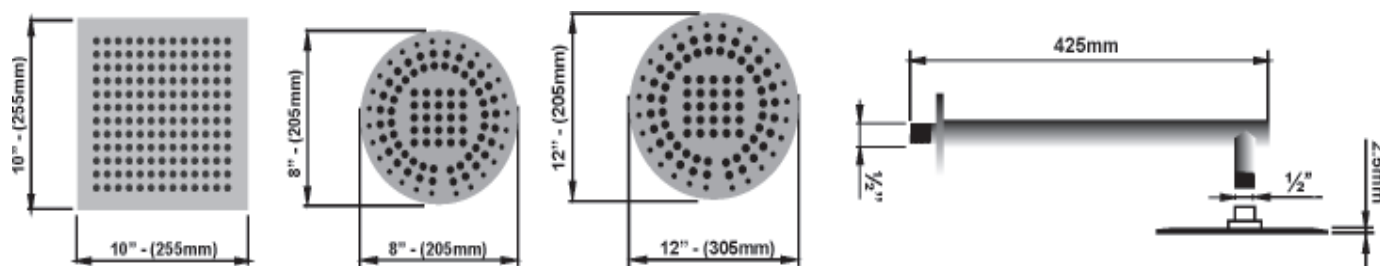

SODRAMAR®

A Piscina dos seus sonhos.
www.sodramar.com.br

CASCATAS

! INTRODUÇÃO

As Cascatas Sodramar possuem um design moderno e inovador que se adaptam em quaisquer ambientes. As duchas são fabricadas em aço inox nos modelos 10" (quadrada) e 8" (redonda), com exclusivo sistema de articulação para direcionamento do ducha.

Antes de instalar o produto certifique-se que sua rede hidráulica se enquadra nos limites de pressão prescritas nos dados técnicos.

DADOS TÉCNICOS

PRESSÃO DE TRABALHO - 1 a 3 kgf / cm² VAZÃO - 360l/h

GARANTIA