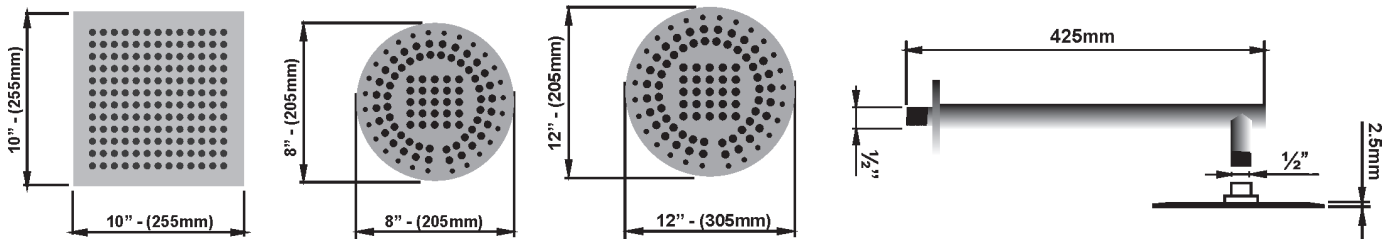

INTRODUÇÃO

As Cascatas Sodramar possuem um design moderno e inovador que se adaptam em quaisquer ambientes. Os chuveiros não elétricos são fabricadas em aço inox nos modelos 10" (quadrada) e 8" (redonda), com exclusivo sistema de articulação para direcionamento do ducha.

! Antes de instalar o produto certifique-se que sua rede hidráulica se enquadra nos limites de pressão prescritas nos dados técnicos.

! **ATENÇÃO** Esse produto é desenvolvido em aço inox 304, e não deve ser instalado em regiões litorâneas devido exposição à maresia. Estas condições provocarão oxidação prematura do produto, ocasionando a perda da garantia de fábrica.

Nestes casos, indicamos a instalação de acessórios em aço inox 316, comercializado em algumas linhas mediante consulta prévia na fábrica. Entre em contato com o representante da sua região.

DADOS TÉCNICOS

PRESSÃO DE TRABALHO - 1 a 3 kgf / cm²

VAZÃO - 360l/h

GARANTIA

A Sodramar assegura a garantia contra qualquer defeito de material ou de fabricação que o produto apresentar no período de **12 meses** contados a partir da data de aquisição, devidamente comprovada através da nota fiscal emitida pelo nosso distribuidor.

Durante o período de vigência desta garantia, comprometemo-nos a trocar ou consertar gratuitamente as peças defeituosas, quando o seu exame técnico revelar a existência de defeitos de material ou fabricação.

Para o cumprimento desta garantia, este produto deverá ser colocado na fábrica ou no revendedor mais próximo, correndo por conta do comprador as despesas inerentes de transporte, embalagem e seguro.

Esta garantia não se aplica a quaisquer peças ou acessórios danificados por inundações, incêndios, componentes impróprios na instalação, ou ainda, casos imprevisíveis ou inevitáveis.

Esta garantia também fica nula e sem efeito algum, caso este produto seja entregue para conserto a pessoas não autorizadas.

Não nos responsabilizamos por danos ocorridos a este produto durante o transporte.

Reservamo-nos o direito de promover alterações no produto sem prévio aviso ao usuário.

Esta garantia somente será válida mediante a apresentação da nota fiscal de compra emitida contra o comprador inicial.